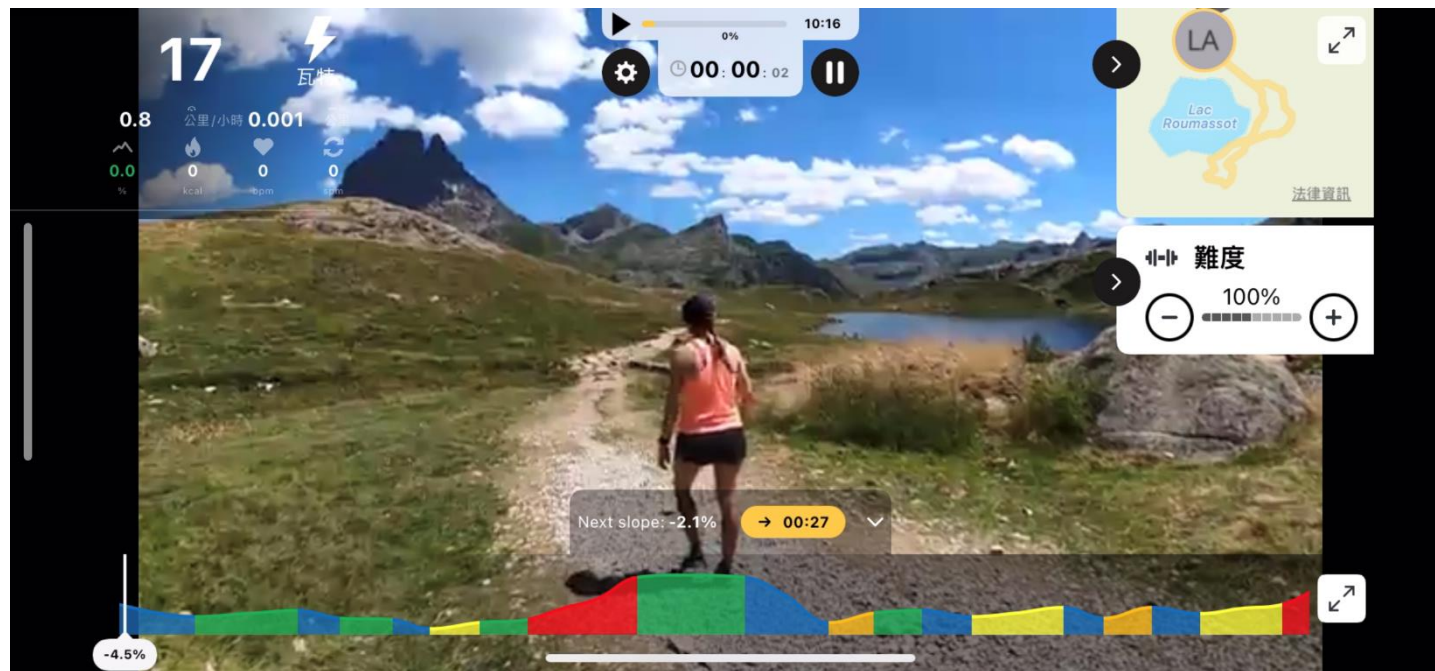

# 如何使用Kinomap App 連接Horizon 健身運動器材

以 Horizon 7.0 AT 跑步機來示範  
如何從Kinomap連接機台

選擇這次想運動的方式

連接添加您的健身器材

選擇健身器材的類型

品牌列表中找到Horizon 品牌  
選擇 Horizon fitness

器材列表中找到這次要連接的健身器材

按下「現在訓練」

按下「開始」

開始運動

按下機台 Stop 按鈕

按下「退出」  
結束運動