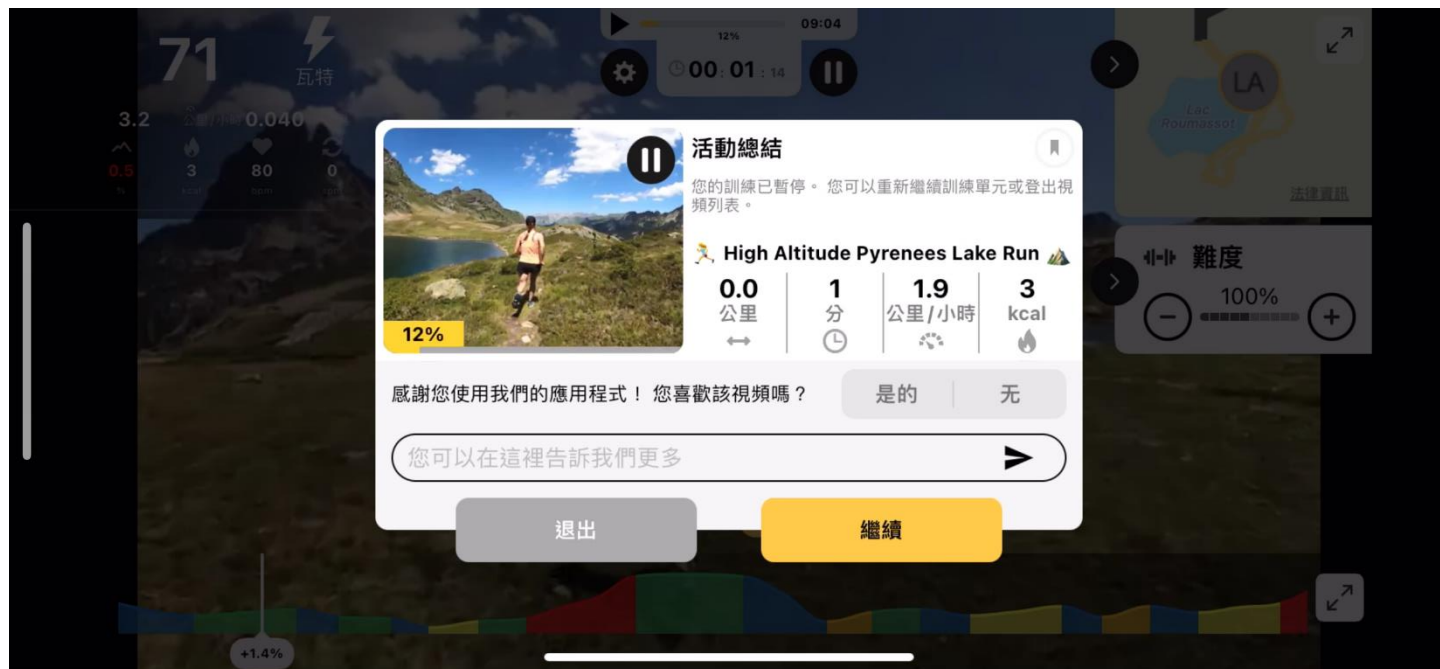

# 如何使用Kinomap App 連接Horizon 健身運動器材

以 Horizon 7.0 AT 跑步機來示範  
如何從Kinomap連接機台

選擇這次想運動的方式

連接添加您的健身器材

選擇健身器材的類型

品牌列表中找到Horizon 品牌  
選擇 Horizon fitness

器材列表中找到這次要連接的健身器材

按下「現在訓練」

按下「開始」

開始運動

按下機台 Stop 按鈕

按下「退出」  
結束運動