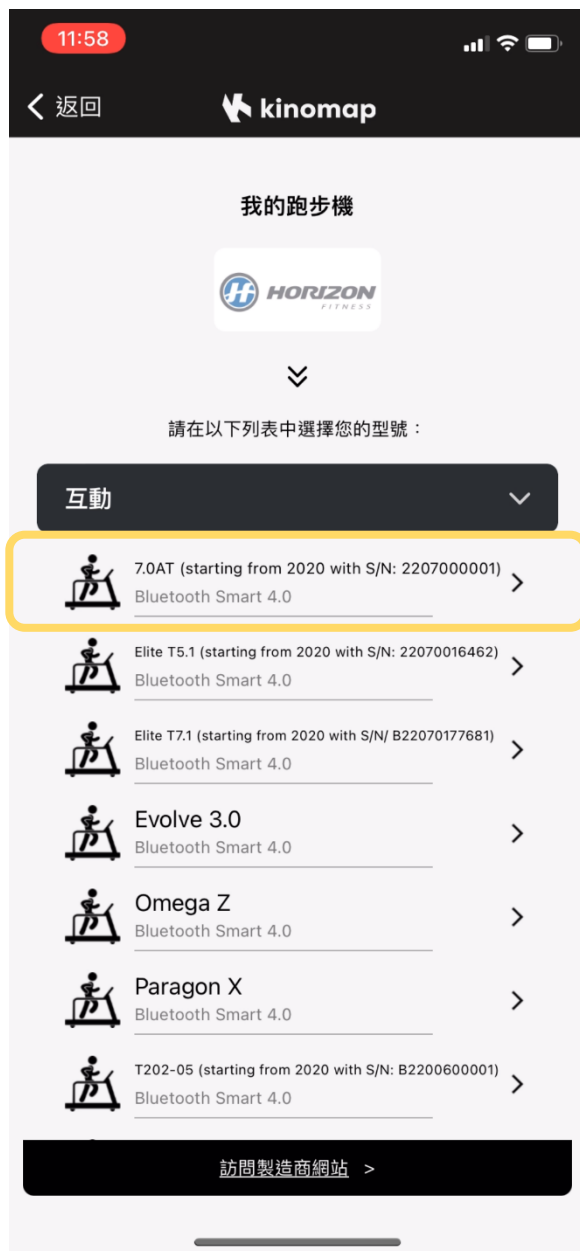

# 如何使用Kinomap App 連接Horizon 健身運動器材

以 Horizon 7.0 AT 跑步機來示範  
如何從Kinomap連接機台

選擇這次想運動的方式

連接添加您的健身器材

選擇健身器材的類型

品牌列表中找到Horizon 品牌  
選擇 Horizon fitness

器材列表中找到這次要連接的健身器材

按下「現在訓練」